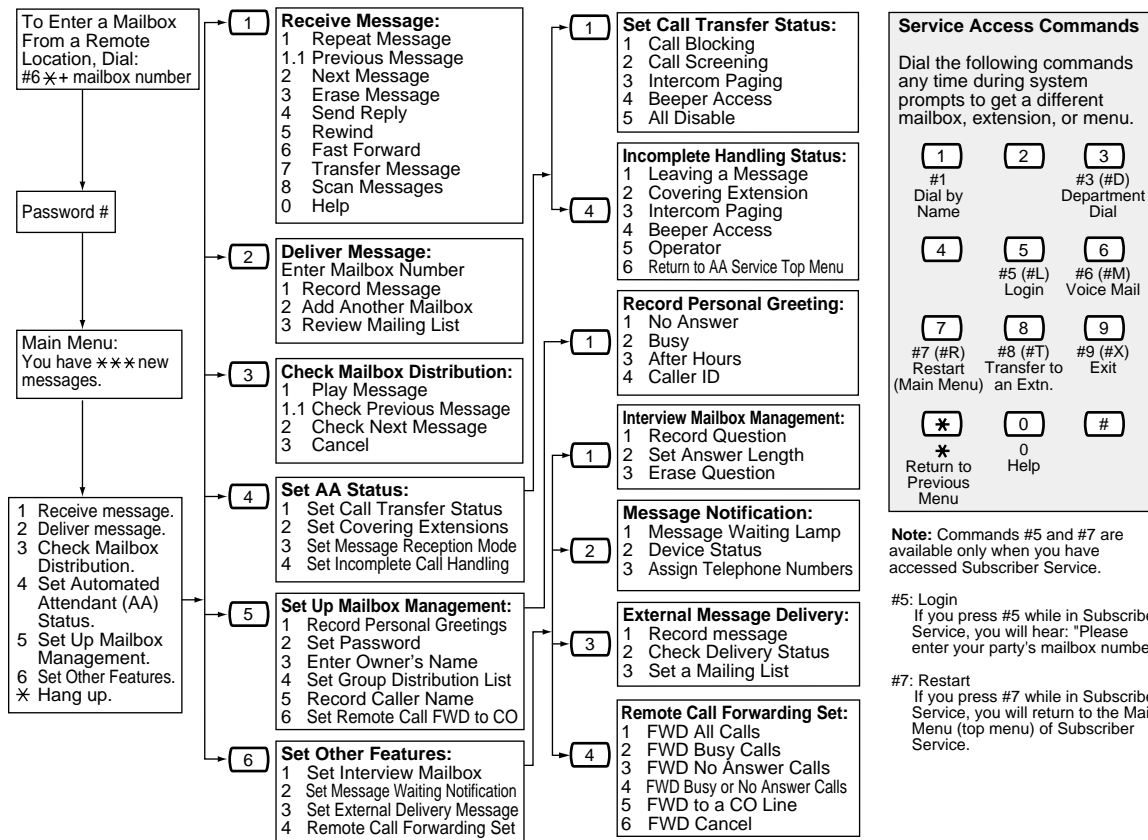

โปรแกรมระบบอัตโนมัติ พี. เอ. บี. อี. ซี.

30/270 ซอยนวมินทร์ 80 แขวงนวลจันทร์ เขตบึงกุ่ม กรุงเทพฯ 10230

Hotline : 084-920-5065 Tel : 02-519-1718 , 02-107-3057

E.Mail : info@pfbpx.com , jirasak_service@hotmail.com

www.pfbpx.com

Quick Reference

Appendix